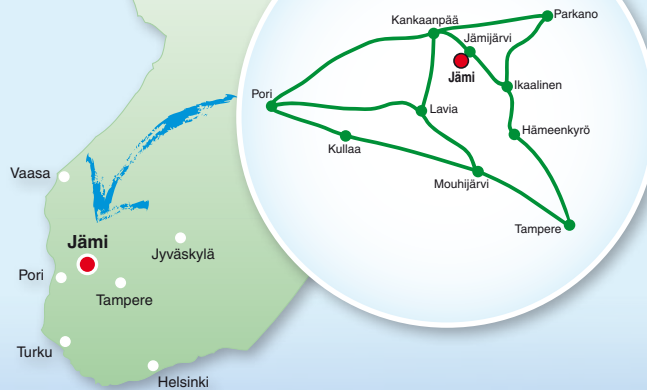

Jämijärvi-Satakunnan Helmi